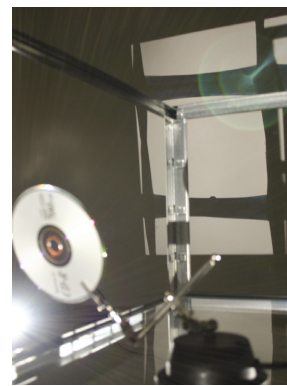

Schwerlastregal, Glasplatte,
Diskokugelmotor, CD-Rohling,
3 Diaprojektoren,
3 Gittermaterialdias

industrial shelf, glass plate
mirror ball motor, blank CD
3 slide projectors,
3 grid-material slides

22.01. - 24.01.2010
Galerie Royal, München

www.galerieroyal.de
www.ststs.de